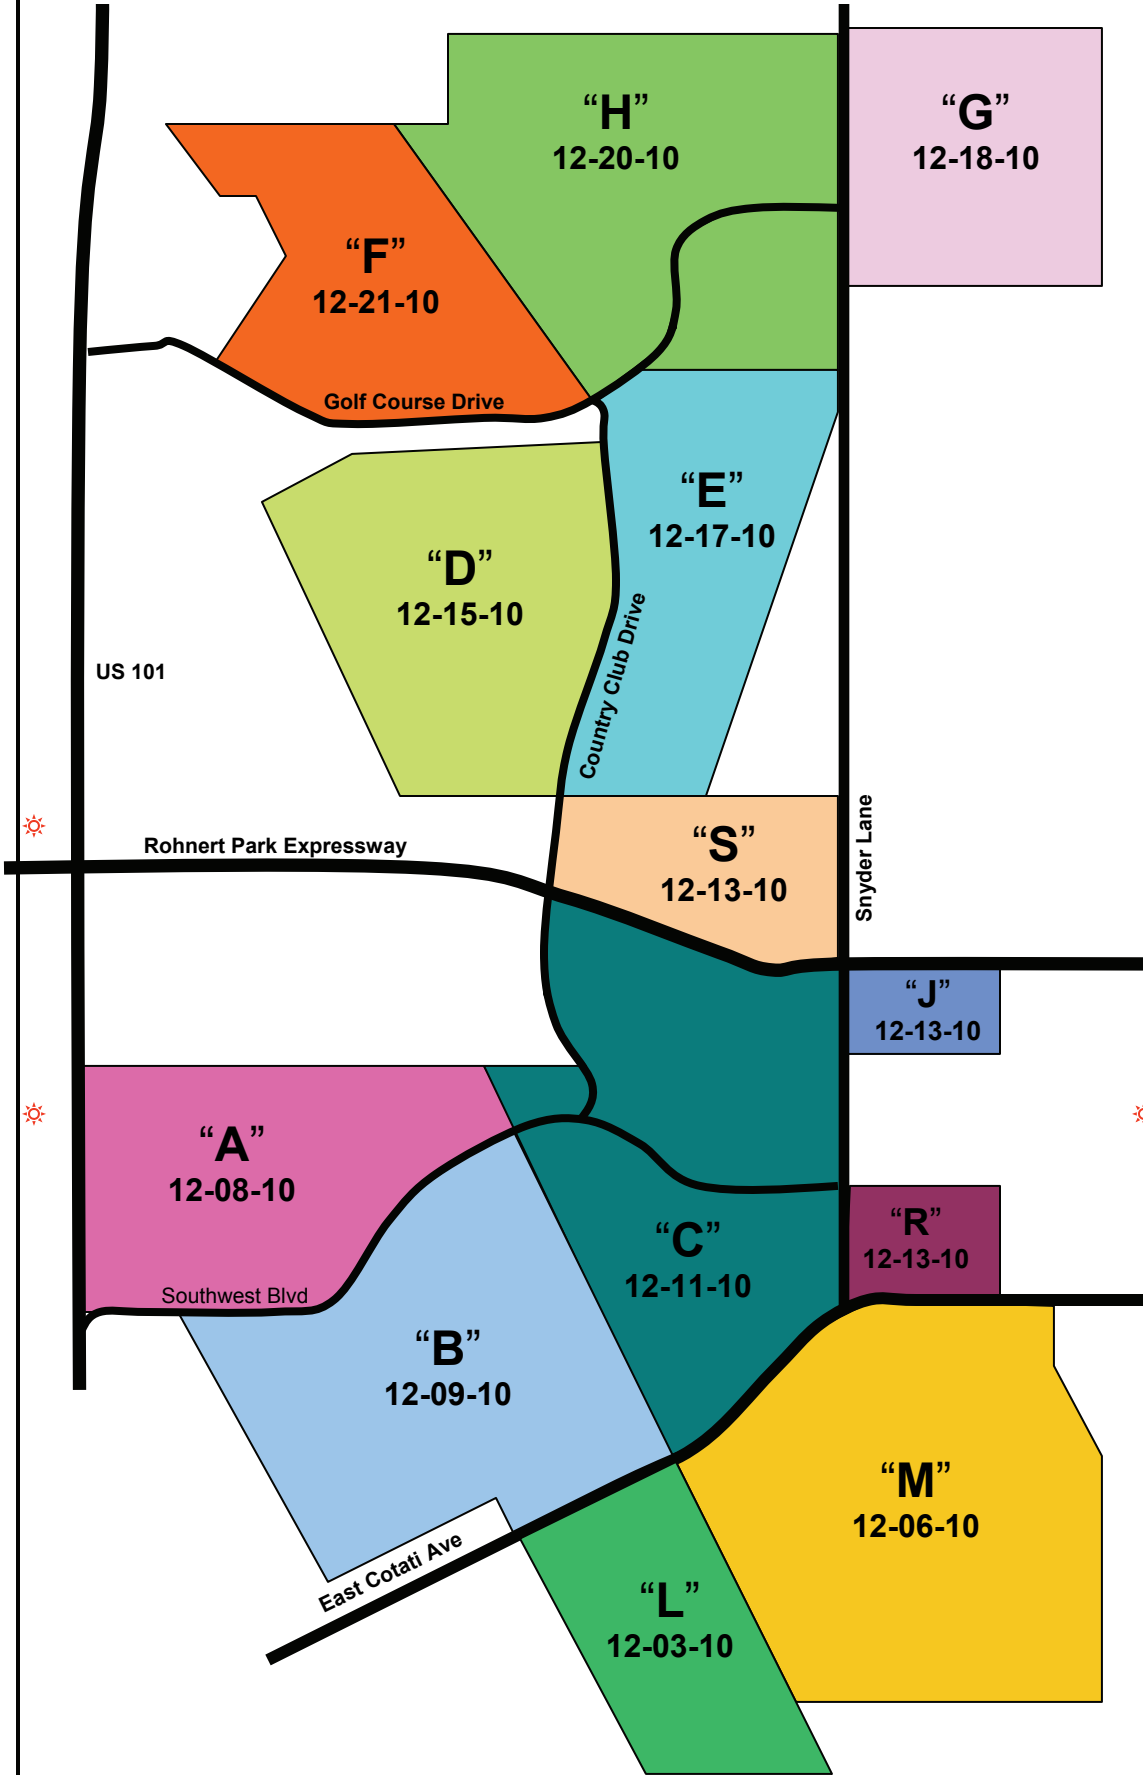

# Rohnert Park Public Safety Officer's Association 2010 Santa Float Schedule

**RPPSOA 2010 Santa Float  
Street Stop Locations  
First stop @ 6:00 PM**

- "L" Section Friday, 12/03/10**
1. Liberty Av / Lindsay Av
  2. Liman Wy @ Ladybug Park
  3. Lancaster Dr / Myrtle Av
  4. Lancaster Dr / Lorraine Ct
  5. Lords Manor Wy / Loadstone Ct
  6. Liman Wy / Lombard Wy

- "M" Section Monday, 12/06/10**
1. Melody Dr / Marlene Ct
  2. Mason Dr / Marque Dr
  3. Magnolia Av / Mitchell Dr
  4. Mitchell Dr / Middlebrook Wy
  5. Mercedes Wy / Maurice Av
  6. Maurice Av / Maximilian Pl
  7. Manchester Av / Madison Av
  8. Manchester Av / Muir Pl
  9. Mathias Pl / Mainsail Dr

- "A" Section Wednesday, 12/08/10**
1. Alta Av / Almond St
  2. Anson Av / Anson Ct
  3. Ava Av / Adrian Dr
  4. Santa Alicia Dr @ Alicia Park
  5. Santa Alicia Dr / Adele Av
  6. Alison Av between Alden Av and Alma Av
  7. Alma Av / No Name St

- "B" Section Thursday, 12/09/10**
1. Bernice Av / Brenda Wy
  2. Bonnie Av / Bonita Av
  3. Santa Barbara Dr / Beverly Dr
  4. Bonnie Av @ Waldo Rohnert School
  5. Bonnie Av / Bruce St
  6. Santa Barbara Dr / Boris Ct